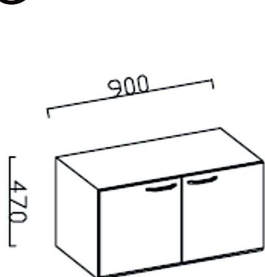

Szafka podwieszana model E6

S L1

Szafa laboratoryjna
600x500x1900mm [Sz x Gł x W]

S L2

Szafa laboratoryjna
900x500x1900mm [Sz x Gł x W]

S L3

Szafa laboratoryjna
1200x500x1900mm [Sz x Gł x W]

S L1sz

Szafa laboratoryjna przeszklona
600x500x1900mm [Sz x Gł x W]

S L2sz

Szafa laboratoryjna przeszklona
900x500x1900mm [Sz x Gł x W]

S L3sz

Szafa laboratoryjna przeszklona
1200x500x1900mm [Sz x Gł x W]

C

D

E

F

G

H

W1

W2

SZAFKI WISZĄCE

W3

Szafka wisząca "60"
600x300x620mm [Sz x Gł x W]

Szafka wisząca "90"
900x300x620mm [Sz x Gł x W]

Szafka wisząca "120"
1200x300x620mm [Sz x Gł x W]

W1sz

SZAFKI WISZĄCE PRZESZKLONE

W2sz

W3sz

Szafka wisząca "60"
600x300x620mm [Sz x Gł x W]

Szafka wisząca "90"
900x300x620mm [Sz x Gł x W]