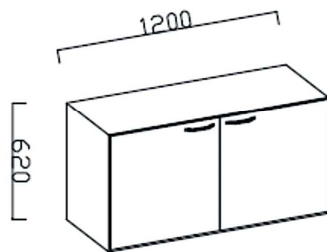

Szafka podwieszana model E6

S L1

Szafa laboratoryjna
600x500x1900mm [Sz x Gł x W]

S L2

Szafa laboratoryjna
900x500x1900mm [Sz x Gł x W]

S L3

Szafa laboratoryjna
1200x500x1900mm [Sz x Gł x W]

S L1sz

Szafa laboratoryjna przeszklona
600x500x1900mm [Sz x Gł x W]

S L2sz

Szafa laboratoryjna przeszklona
900x500x1900mm [Sz x Gł x W]

S L3sz

Szafa laboratoryjna przeszklona
1200x500x1900mm [Sz x Gł x W]

C

D

E

F

G

H

W1

W2

SZAFKI WISZĄCE

W3

Szafka wisząca "60"
600x300x620mm [Sz x Gł x W]

Szafka wisząca "90"
900x300x620mm [Sz x Gł x W]

Szafka wisząca "120"
1200x300x620mm [Sz x Gł x W]

W1sz

SZAFKI WISZĄCE PRZESZKLONE

W2sz

W3sz

Szafka wisząca "60"
600x300x620mm [Sz x Gł x W]

Szafka wisząca "90"
900x300x620mm [Sz x Gł x W]