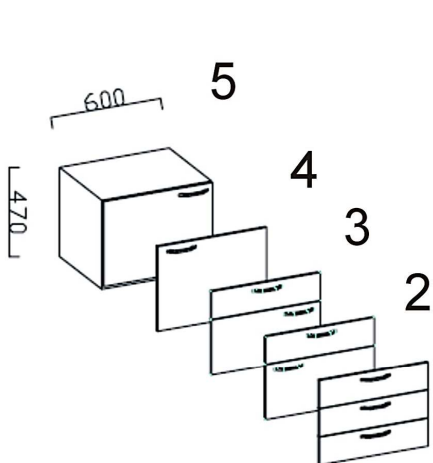

Szafa laboratoryjna przeszklona
600x500x1900mm [Sz x Gł x W]

S L2sz

Szafa laboratoryjna przeszklona
900x500x1900mm [Sz x Gł x W]

S L3sz

Szafa laboratoryjna przeszklona
1200x500x1900mm [Sz x Gł x W]

C

D

E

F

G

H

W1

W2

SZAFKI WISZĄCE

W3

Szafka wisząca "60"
600x300x620mm [Sz x Gł x W]

Szafka wisząca "90"
900x300x620mm [Sz x Gł x W]

Szafka wisząca "120"
1200x300x620mm [Sz x Gł x W]

W1sz

SZAFKI WISZĄCE PRZESZKLONE

W2sz

W3sz

Szafka wisząca "60"
600x300x620mm [Sz x Gł x W]

Szafka wisząca "90"
900x300x620mm [Sz x Gł x W]

Szafka wisząca "120"
1200x300x620mm [Sz x Gł x W]