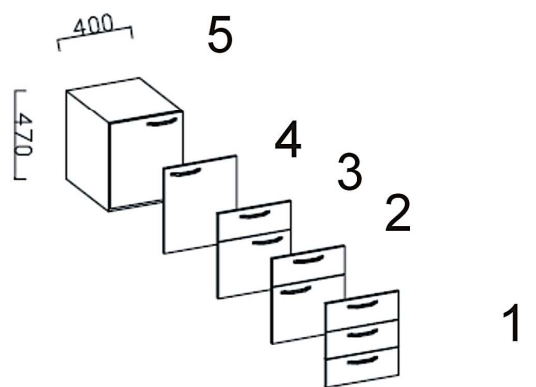

Szafa laboratoryjna przeszklona
600x500x1900mm [Sz x Gł x W]

S L2sz

Szafa laboratoryjna przeszklona
900x500x1900mm [Sz x Gł x W]

S L3sz

Szafa laboratoryjna przeszklona
1200x500x1900mm [Sz x Gł x W]

C

D

E

F

G

H

W1

W2

SZAFKI WISZĄCE

W3

Szafka wisząca "60"
600x300x620mm [Sz x Gł x W]

Szafka wisząca "90"
900x300x620mm [Sz x Gł x W]

Szafka wisząca "120"
1200x300x620mm [Sz x Gł x W]

W1sz

SZAFKI WISZĄCE PRZESZKLONE

W2sz

W3sz

Szafka wisząca "60"
600x300x620mm [Sz x Gł x W]

Szafka wisząca "90"
900x300x620mm [Sz x Gł x W]