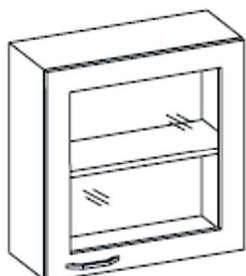

Szafa laboratoryjna przeszklona
600x500x1900mm [Sz x Gł x W]

S L2sz

Szafa laboratoryjna przeszklona
900x500x1900mm [Sz x Gł x W]

S L3sz

Szafa laboratoryjna przeszklona
1200x500x1900mm [Sz x Gł x W]

C

D

E

F

G

H

W1

W2

SZAFKI WISZĄCE

W3

Szafka wisząca "60"
600x300x620mm [Sz x Gł x W]

Szafka wisząca "90"
900x300x620mm [Sz x Gł x W]

Szafka wisząca "120"
1200x300x620mm [Sz x Gł x W]

W1sz

SZAFKI WISZĄCE PRZESZKLONE

W2sz

W3sz

Szafka wisząca "60"
600x300x620mm [Sz x Gł x W]

Szafka wisząca "90"
900x300x620mm [Sz x Gł x W]

Szafka wisząca "120"
1200x300x620mm [Sz x Gł x W]