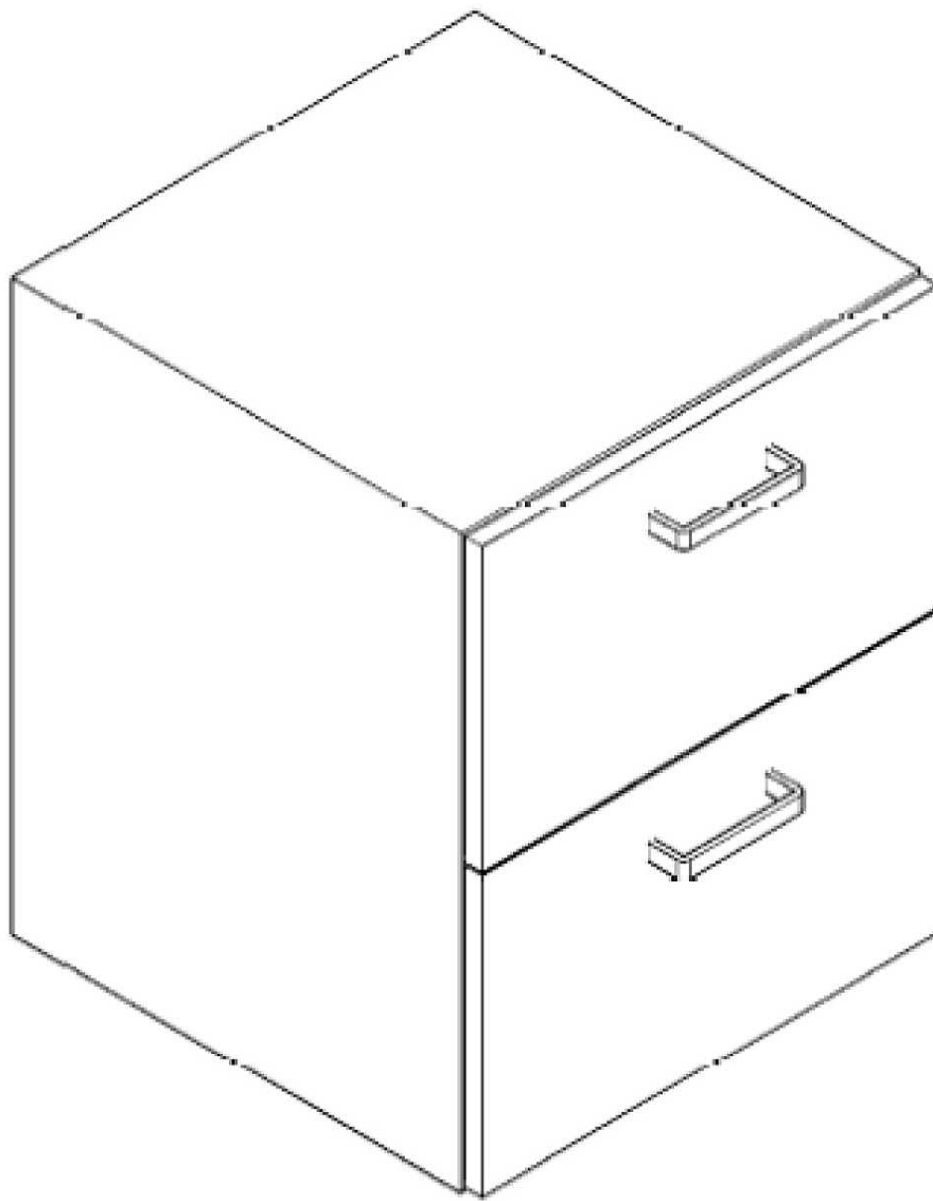

Szafka podwieszana model E6

S L1

Szafa laboratoryjna
600x500x1900mm [Sz x Gł x W]

S L2

Szafa laboratoryjna
900x500x1900mm [Sz x Gł x W]

S L3

Szafa laboratoryjna
1200x500x1900mm [Sz x Gł x W]

S L1sz

Szafa laboratoryjna przeszklona
600x500x1900mm [Sz x Gł x W]

S L2sz

Szafa laboratoryjna przeszklona
900x500x1900mm [Sz x Gł x W]

S L3sz

Szafa laboratoryjna przeszklona
1200x500x1900mm [Sz x Gł x W]

C

D

E

F

G

H

W1

W2

SZAFKI WISZĄCE

W3

Szafka wisząca "60"
600x300x620mm [Sz x Gł x W]

Szafka wisząca "120"
1200x300x620mm [Sz x Gł x W]