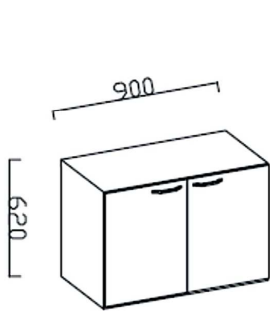

Szafka podwieszana model E6

S L1

Szafa laboratoryjna
600x500x1900mm [Sz x Gł x W]

S L2

Szafa laboratoryjna
900x500x1900mm [Sz x Gł x W]

S L3

Szafa laboratoryjna
1200x500x1900mm [Sz x Gł x W]

S L1sz

Szafa laboratoryjna przeszklona
600x500x1900mm [Sz x Gł x W]

S L2sz

Szafa laboratoryjna przeszklona
900x500x1900mm [Sz x Gł x W]

S L3sz

Szafa laboratoryjna przeszklona
1200x500x1900mm [Sz x Gł x W]

C

D

E

F

G

H

W1

W2

SZAFKI WISZĄCE

W3

Szafka wisząca "60"
600x300x620mm [Sz x Gł x W]

Szafka wisząca "90"
900x300x620mm [Sz x Gł x W]

Szafka wisząca "120"
1200x300x620mm [Sz x Gł x W]

W1sz

SZAFKI WISZĄCE PRZESZKLONE

W2sz

W3sz

Szafka wisząca "60"
600x300x620mm [Sz x Gł x W]

Szafka wisząca "90"
900x300x620mm [Sz x Gł x W]