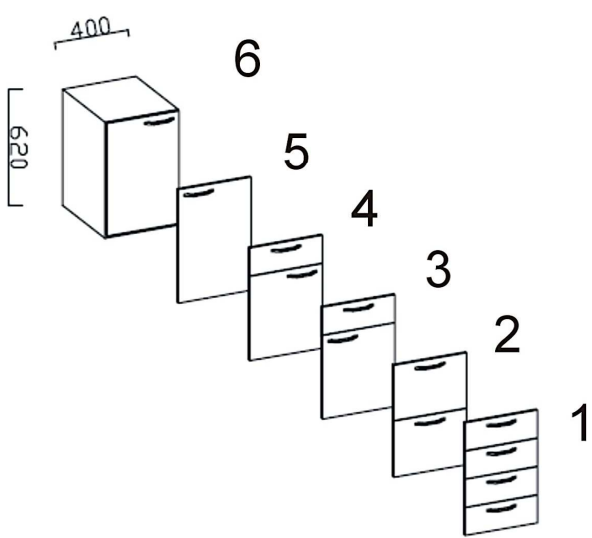

Szafa laboratoryjna przeszklona
600x500x1900mm [Sz x Gł x W]

S L2sz

Szafa laboratoryjna przeszklona
900x500x1900mm [Sz x Gł x W]

S L3sz

Szafa laboratoryjna przeszklona
1200x500x1900mm [Sz x Gł x W]

C

D

E

F

G

H

W1

W2

SZAFKI WISZĄCE

W3

Szafka wisząca "60"
600x300x620mm [Sz x Gł x W]

Szafka wisząca "90"
900x300x620mm [Sz x Gł x W]

Szafka wisząca "120"
1200x300x620mm [Sz x Gł x W]

W1sz

SZAFKI WISZĄCE PRZESZKLONE

W2sz

W3sz

Szafka wisząca "60"
600x300x620mm [Sz x Gł x W]

Szafka wisząca "90"
900x300x620mm [Sz x Gł x W]

Szafka wisząca "120"
1200x300x620mm [Sz x Gł x W]