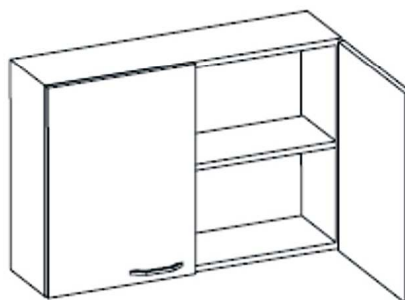

Szafa laboratoryjna przeszklona
600x500x1900mm [Sz x Gł x W]

S L2sz

Szafa laboratoryjna przeszklona
900x500x1900mm [Sz x Gł x W]

S L3sz

Szafa laboratoryjna przeszklona
1200x500x1900mm [Sz x Gł x W]

C

D

E

F

G

H

W1

W2

SZAFKI WISZĄCE

W3

Szafka wisząca "60"
600x300x620mm [Sz x Gł x W]

Szafka wisząca "90"
900x300x620mm [Sz x Gł x W]

Szafka wisząca "120"
1200x300x620mm [Sz x Gł x W]

W1sz

SZAFKI WISZĄCE PRZESZKLONE

W2sz

W3sz

Szafka wisząca "60"
600x300x620mm [Sz x Gł x W]

Szafka wisząca "90"
900x300x620mm [Sz x Gł x W]

Szafka wisząca "120"
1200x300x620mm [Sz x Gł x W]