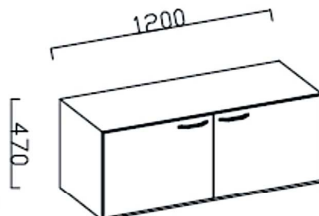

Szafka podwieszana model E6

S L1

Szafa laboratoryjna
600x500x1900mm [Sz x Gł x W]

S L2

Szafa laboratoryjna
900x500x1900mm [Sz x Gł x W]

S L3

Szafa laboratoryjna
1200x500x1900mm [Sz x Gł x W]

S L1sz

Szafa laboratoryjna przeszklona
600x500x1900mm [Sz x Gł x W]

S L2sz

Szafa laboratoryjna przeszklona
900x500x1900mm [Sz x Gł x W]

S L3sz

Szafa laboratoryjna przeszklona
1200x500x1900mm [Sz x Gł x W]

C

D

E

F

G

H

W1

W2

SZAFKI WISZĄCE

W3

Szafka wisząca "60"
600x300x620mm [Sz x Gł x W]

Szafka wisząca "90"
900x300x620mm [Sz x Gł x W]

Szafka wisząca "120"
1200x300x620mm [Sz x Gł x W]

W1sz

SZAFKI WISZĄCE PRZESZKLONE

W2sz

W3sz

Szafka wisząca "60"
600x300x620mm [Sz x Gł x W]

Szafka wisząca "90"
900x300x620mm [Sz x Gł x W]