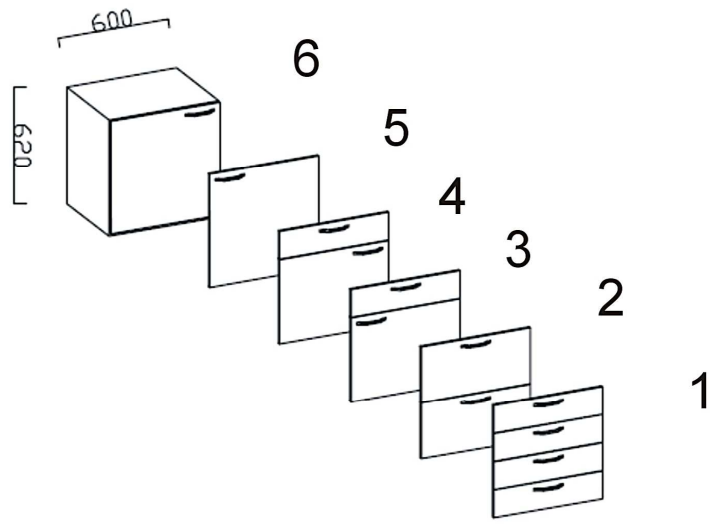

Szafa laboratoryjna przeszklona
600x500x1900mm [Sz x Gł x W]

S L2sz

Szafa laboratoryjna przeszklona
900x500x1900mm [Sz x Gł x W]

S L3sz

Szafa laboratoryjna przeszklona
1200x500x1900mm [Sz x Gł x W]

C

D

E

F

G

H

W1

W2

SZAFKI WISZĄCE

W3

Szafka wisząca "60"
600x300x620mm [Sz x Gł x W]

Szafka wisząca "90"
900x300x620mm [Sz x Gł x W]

Szafka wisząca "120"
1200x300x620mm [Sz x Gł x W]

W1sz

SZAFKI WISZĄCE PRZESZKLONE

W2sz

W3sz

Szafka wisząca "60"
600x300x620mm [Sz x Gł x W]

Szafka wisząca "90"
900x300x620mm [Sz x Gł x W]

Szafka wisząca "120"
1200x300x620mm [Sz x Gł x W]