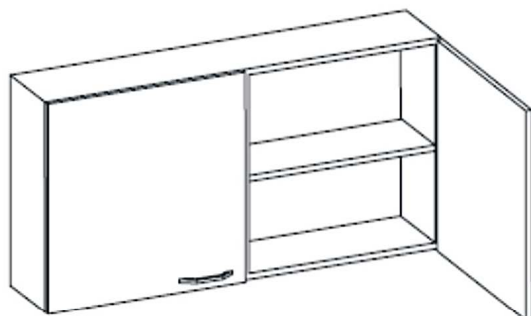

Szafa laboratoryjna przeszklona
600x500x1900mm [Sz x Gł x W]

S L2sz

Szafa laboratoryjna przeszklona
900x500x1900mm [Sz x Gł x W]

S L3sz

Szafa laboratoryjna przeszklona
1200x500x1900mm [Sz x Gł x W]

C

D

E

F

G

H

W1

W2

SZAFKI WISZĄCE

W3

Szafka wisząca "60"
600x300x620mm [Sz x Gł x W]

Szafka wisząca "90"
900x300x620mm [Sz x Gł x W]

Szafka wisząca "120"
1200x300x620mm [Sz x Gł x W]

W1sz

SZAFKI WISZĄCE PRZESZKLONE

W2sz

W3sz

Szafka wisząca "60"
600x300x620mm [Sz x Gł x W]

Szafka wisząca "90"
900x300x620mm [Sz x Gł x W]

Szafka wisząca "120"
1200x300x620mm [Sz x Gł x W]